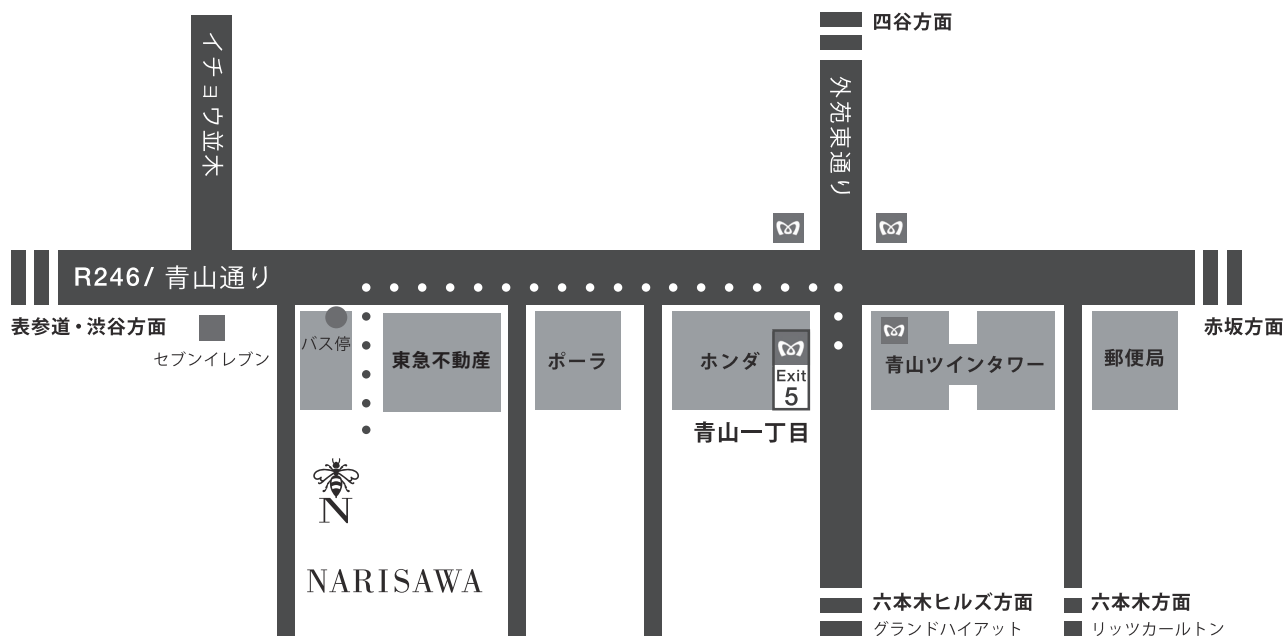

NARISAWA

ナリサワ

〒107-0062 東京都港区南青山2-6-15

Tel +81(0)3 5785 0799

Fax +81(0)3 5785 4469

www.narisawa-yoshihiro.com

Map

電車でのアクセス

東京メトロ 銀座線・半蔵門線・都営大江戸線

青山一丁目駅5番出口・青山一丁目交差点より、渋谷方面へ

青山通り (R.246) 沿いに徒歩2分。

東急不動産の吹き抜けを通り、中庭に面した建物の1階に入口がございます。

*北青山2丁目バス停の手前左手にシルバーの看板有り。

お車でご来店のお客様へ

当ビル地下 (南青山ガーデンコート) に有料駐車場がございます。

*サービス券等はありませんのであらかじめご了承ください。